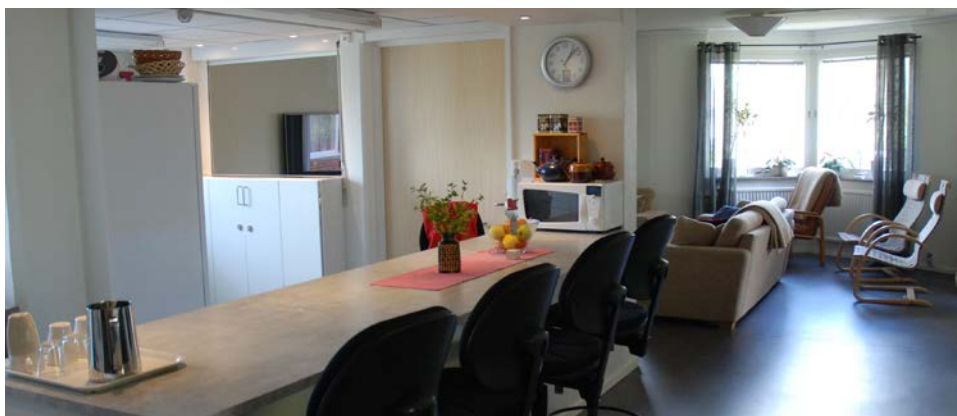

Samlingssal och andra faciliteter

Samlingssalen är öppen alla kvällar kl. 18.30-22.30 med vissa undantag, till exempel på löven. Här finns alla möjligheter för dig som vill umgås med andra efter skolan eller på kvällen. I samlingssalen finns spis och ugn om ni till exempel vill laga mat tillsammans. Vi har tv, tv-spel, sällskapsspel och mycket mer. Om du vill ha hjälp med läxorna eller med att plugga till provet kan du be om hjälp här. Du kan också köpa matportioner, dricka, frukt och godis.

I anslutning till samlingssalen finns en bastu som du kan låna nyckel till när du vill bada själv eller tillsammans med dina kompisar.

I källaren finns ett pingisrum och ett gym som hålls öppet hela dagarna så länge allt är helt och rent. Saknar du pingisrack och boll så går det jättebra att låna mot pant i samlingssalen.

Du hittar också ett cykelförråd i källaren som du med hjälp av din dörrnyckel lätt kommer åt. I källaren finns också en stor tvättstuga med sex tvättmaskiner, sex torktumlare och två stora torkrum. Du behöver inte boka tid utan kan gå ner och tvätta så fort en maskin är ledig.